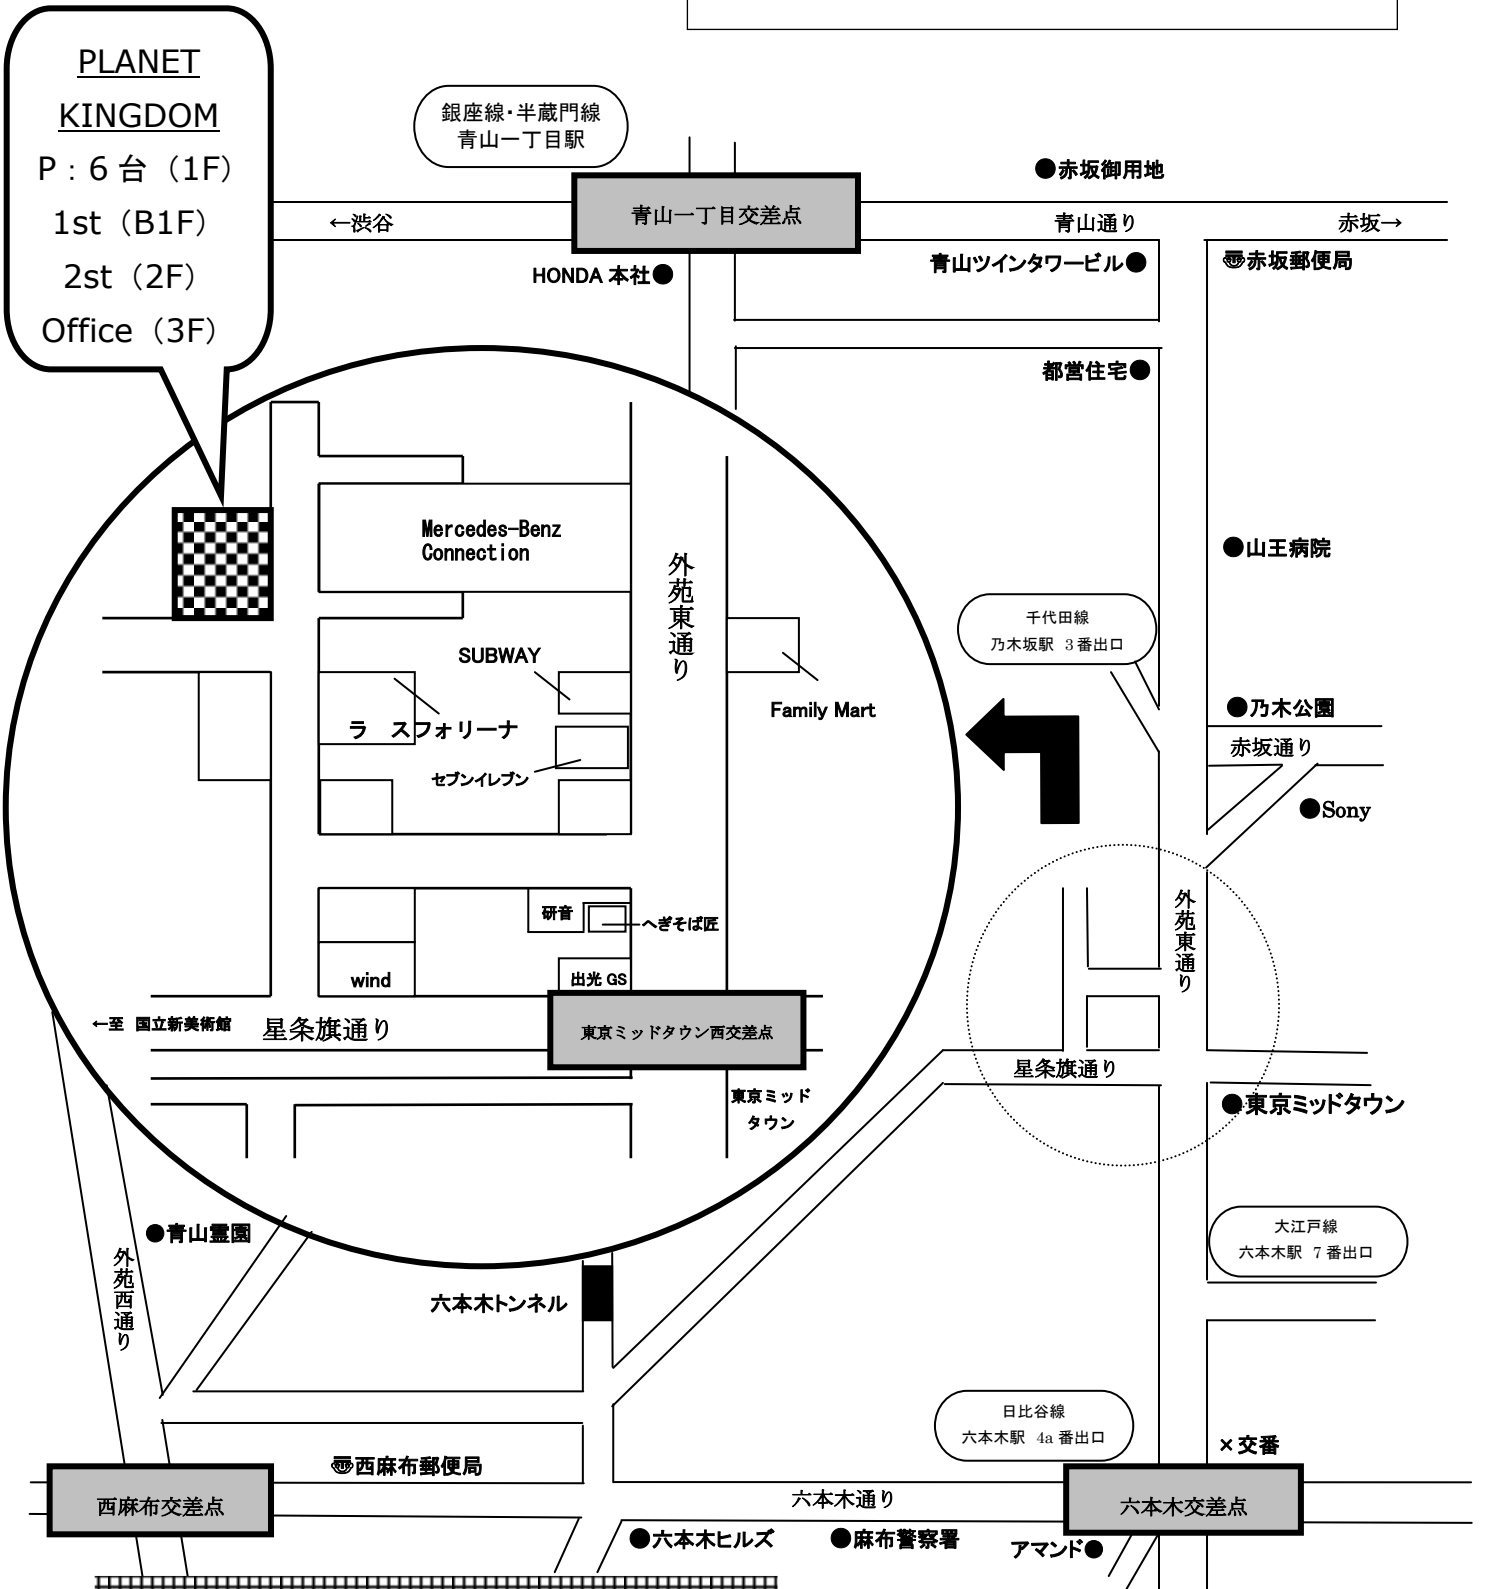

様

Fax: ( )

お世話になっております。

地図を送付致します。

お車で越しの方は駐車場の空きの御確認をお願い致します。

お気をつけてお越しください。

**PLANET KINGDOM**

P : 6台 (1F)  
1st (B1F)  
2st (2F)  
Office (3F)

←至 国立新美術館

**最寄駅**

千代田線 乃木坂駅 3番出口より徒歩 5分  
大江戸線 六本木駅 7番出口より徒歩 7分  
日比谷線 六本木駅 4a番出口より徒歩 7分

**PLANET KINGDOM**

〒106-0032 東京都港区六本木 7-5-3  
TEL 03(3405)2220 FAX 03(3405)2223